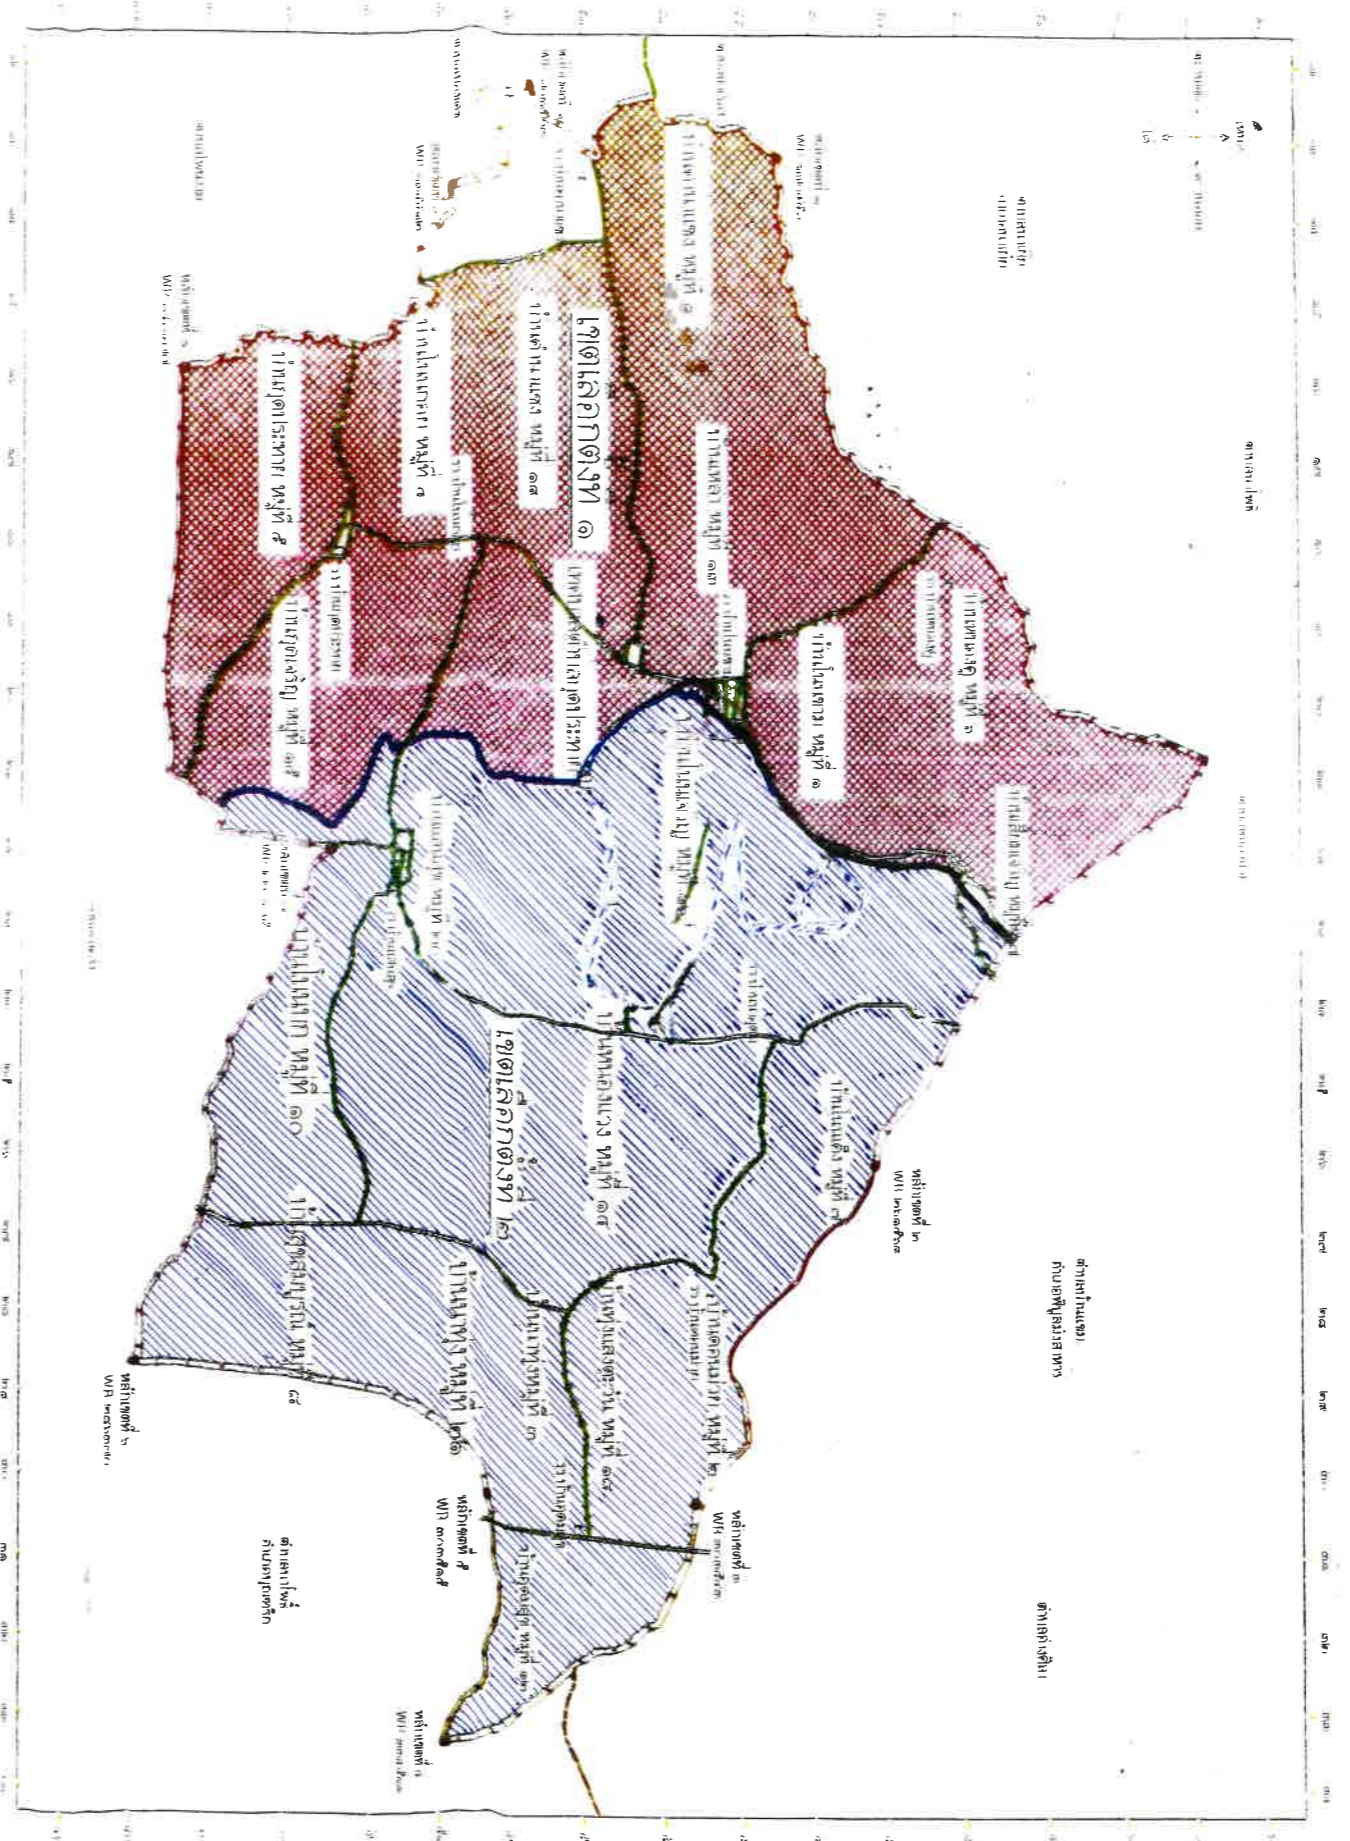

แผนที่แสดงเขตเลือกตั้ง

สมาชิกสภาเทศบาลตำบลคูประทาย

เขตเลือกตั้งที่ ๑ เขตเลือกตั้งที่ ๒

ข้อมูลจำนวนประชากรแบบที่ ๓

เครื่องหมาย

ข้อมูลจากกรมการทะเบียนบ้านกลางประเทศไทย

เขตเลือกตั้งที่ ๑	ม.๑	ม.๔	ม.๕	ม.๖	ม.๗	ม.๘	ม.๙	ม.๑๐	ม.๑๑	ม.๑๒	ม.๑๓	ม.๑๔	ม.๑๕	ม.๑๖	ม.๑๗	ม.๑๘	ม.๑๙	ม.๒๐	รวม(คน)
๖๘๗	๘๘๓	๕๘๖	๘๓๐	๑,๑๙๘	๖๗๘	๗๕๗	๓๖๗	๕๑๕											๖,๕๐๕.๐๐
ม.๒	ม.๓	ม.๗	ม.๘	ม.๑๐	ม.๑๑	ม.๑๒	ม.๑๔	ม.๑๖	ม.๑๘	ม.๒๐	ม.๒๑								๗,๑๘๘.๐๐
๓๘๔	๖๘๐	๖๗๗	๙๔๔	๕๐๖	๖๒๔	๕๖๔	๔๐๘	๘๐๔	๔๘๓	๗๐๐	๓๔๔								๑๓,๖๒๓.๐๐

หมายเหตุ - ราษฎรจากทะเบียนบ้านกลางจำนวน ๘ คน

ผลต่างเขตเลือกตั้งที่ ๒ มีประชากรมากกว่าเขตเลือกตั้งที่ ๑ จำนวน ๖๑๓ คน