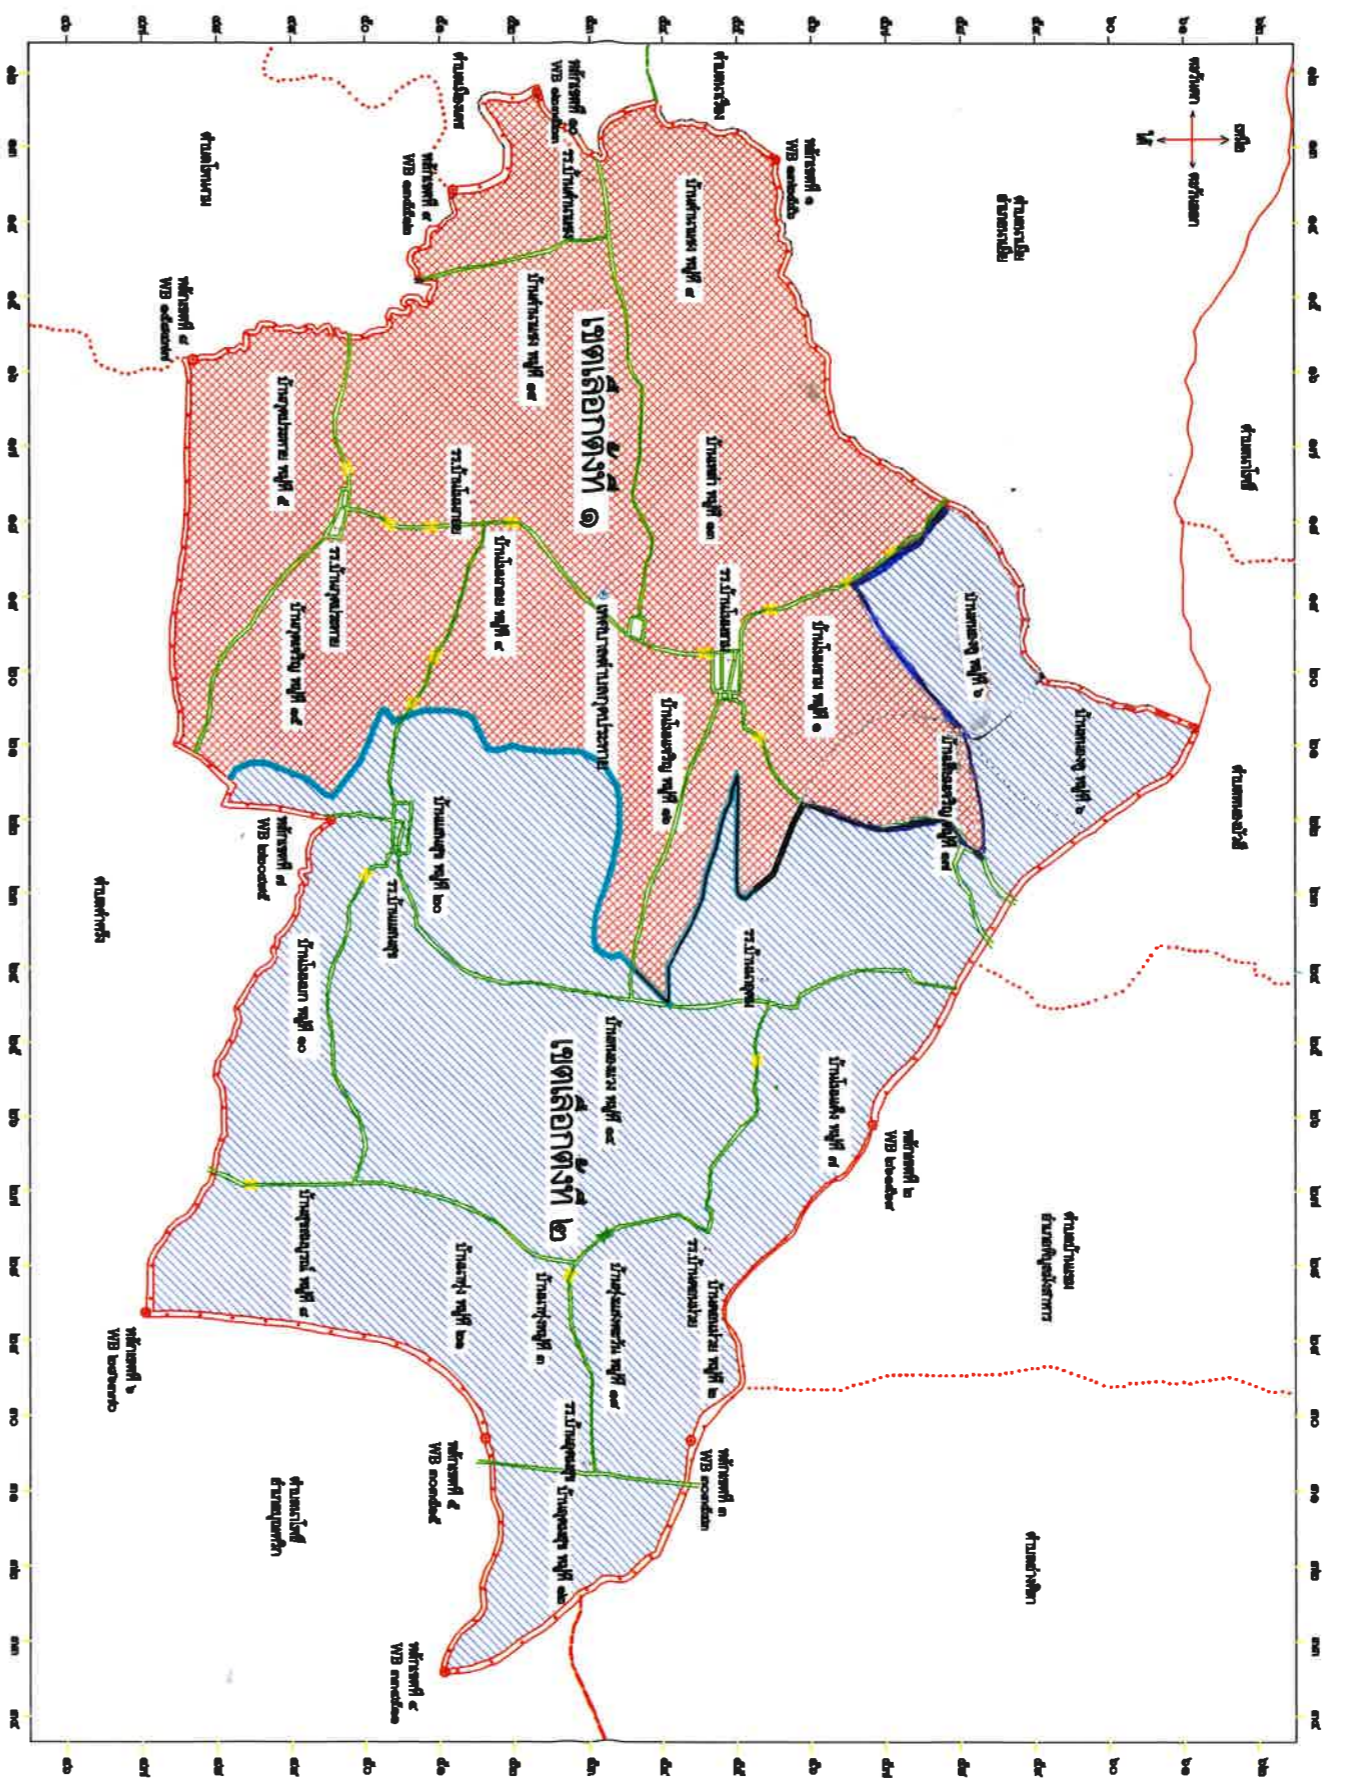

แผนที่แสดงเขตเลือกตั้ง สมาชิกสภาเทศบาลตำบลฤๅษะทายาย

แบบที่ ๒

เขตเลือกตั้งที่ ๑ เขตเลือกตั้งที่ ๒

ข้อมูลจำนวนประชากรแบบที่ ๒

ข้อมูลจำนวนประชากรเทศบาลตำบลฤๅษะทายาย

เขตเลือกตั้งที่ ๑	ข้อมูลจำนวนประชากรเทศบาลตำบลฤๅษะทายาย												รวม(คน)					
	๖๘๗	๘๘๓	๕๘๖	๑๑๖๘	๖๗๘	๗๕๙	๘๐๔	๓๖๙	๕๑๕	๔๐๘	๔๖๔	๔๐๘		๔๘๓				
๖.๔๗๙.๐๐																		
๗.๑๕๕.๐๐																		
๓๘๔	๖๘๐	๘๓๐	๖๗๗	๙๔๔	๕๐๖	๖๒๔	๔๖๔	๔๐๘	๔๘๓	๗๐๐	๓๕๔							
๑๓,๖๒๓.๐๐																		

หมายเหตุ - ราษฎรจากทะเบียนบ้านกลางจำนวน ๘ คน

ผลต่างเขตเลือกตั้งที่ ๒ มีประชากรมากกว่าเขตเลือกตั้งที่ ๑ จำนวน ๖๖๕ คน